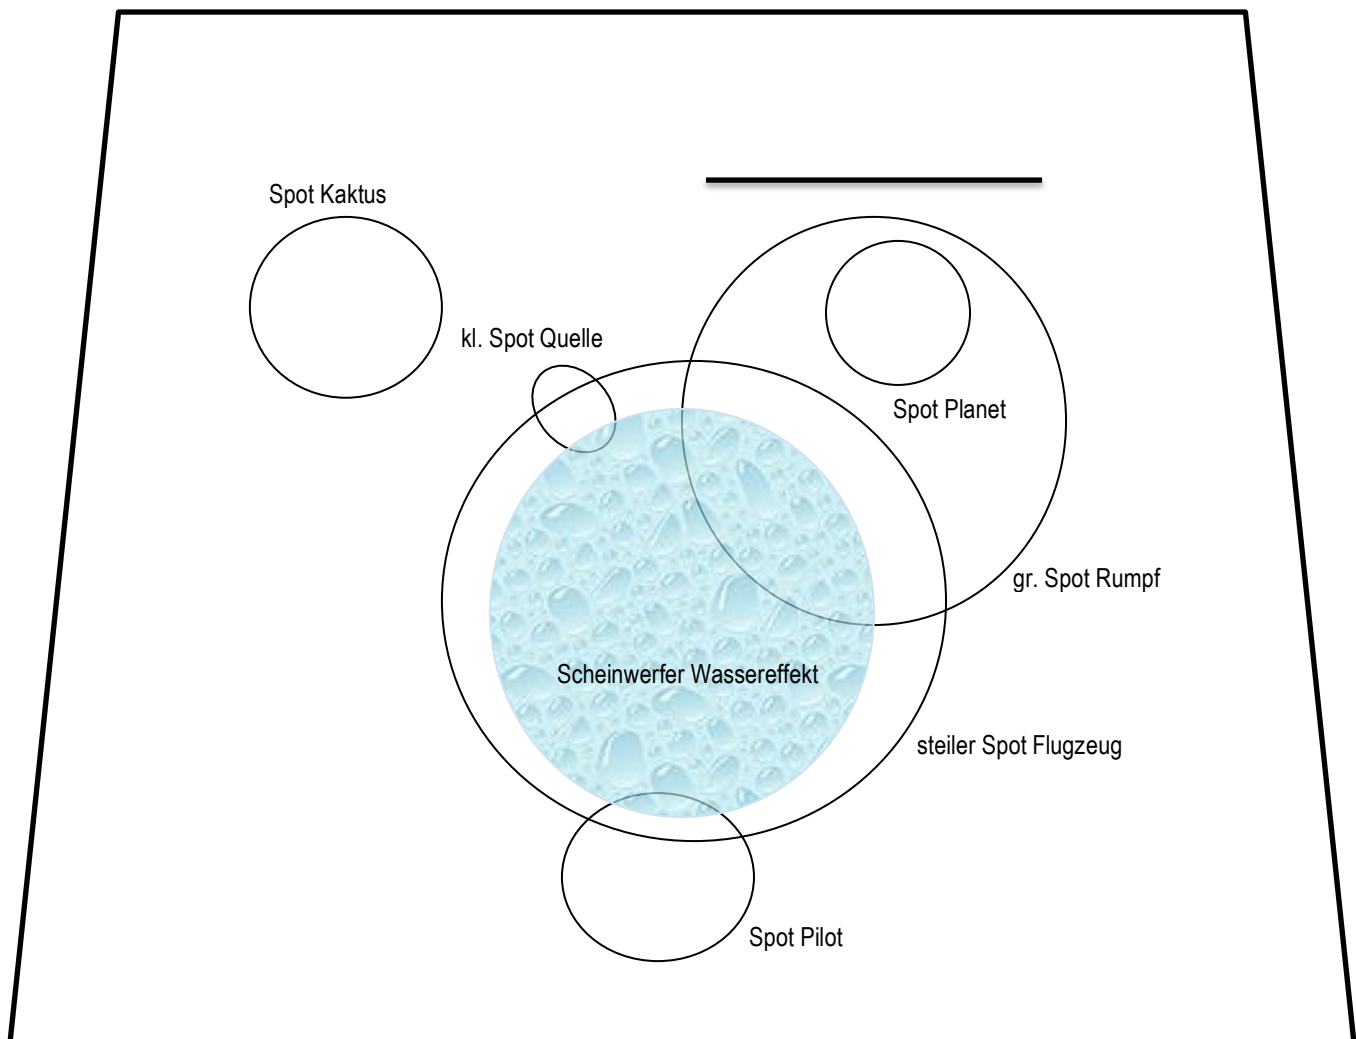

Stück: Der kleine Prinz

Grundlicht: gesamte Fläche gleichmäßig, Ränder weich

Grundlicht: gesamte Fläche gleichmäßig Blau / Nachtstimmung

Spots: wenn möglich doppelt geleuchtet  
- Kaktus  
- Pilot  
- Planet

Spots: einfach  
- kleiner Spot Quelle  
- groß Rumpf  
- steil von oben Flugzeug

Effektscheinwerfer Wasser (kann mitgebracht werden)